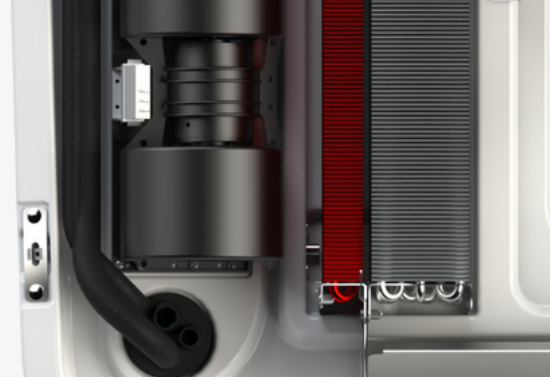

Isıtma (Opsiyonel)

Klimanıza soğutmanın yanında ısıtma fonksiyonu da katın

Isı değiştirici (kırmızı renkte), cihaz içeriğine katılarak ısıtma fonksiyonu kazandırılmaktadır. Yılkar, aracınızın iklimlendirilmesi için motorunuzda ortaya çıkan atıl ısıyı, kullanılabilir kılan tasarımı ile klimanıza ısıtma gücü kazandırabilir. Bu sayede hem motorunuzun soğutulması daha etkin olurken aracınız ısınır. Yolcularınız, dört mevsim konfora kavuşur. Isıtma, opsiyonel olarak cihazınıza eklenebilir, cihazın standart içeriği haricinde olan uygulamamızdır.