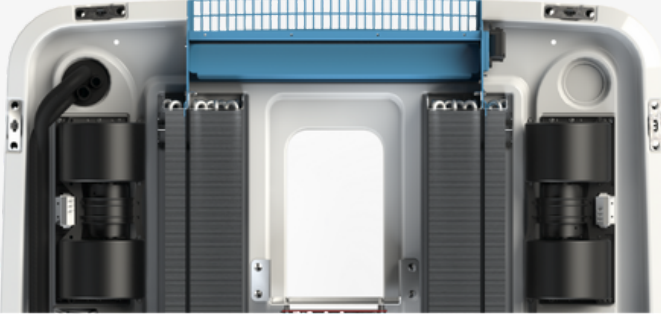

Taze Hava Klapesi (Opsiyonel)

Aracınızdaki hava kalitesini arttırın

Klima ünitesinin içine eklenebilen taze hava klapesi (mavi renkte) ile aracınıza klima çalışır durumda iken %50 oranında taze hava sağlar.

Filtrelenerek aracınıza giren bu hava iklimlendirme terminalimizden geçtikten sonra istediğiniz sıcaklıkta aracınızın içerisine sevk edilir. Bu sayede yolcularınızın bulunduğu ortamda ısı konfor kadar hava kalitesi de optimize edilmiş olur.