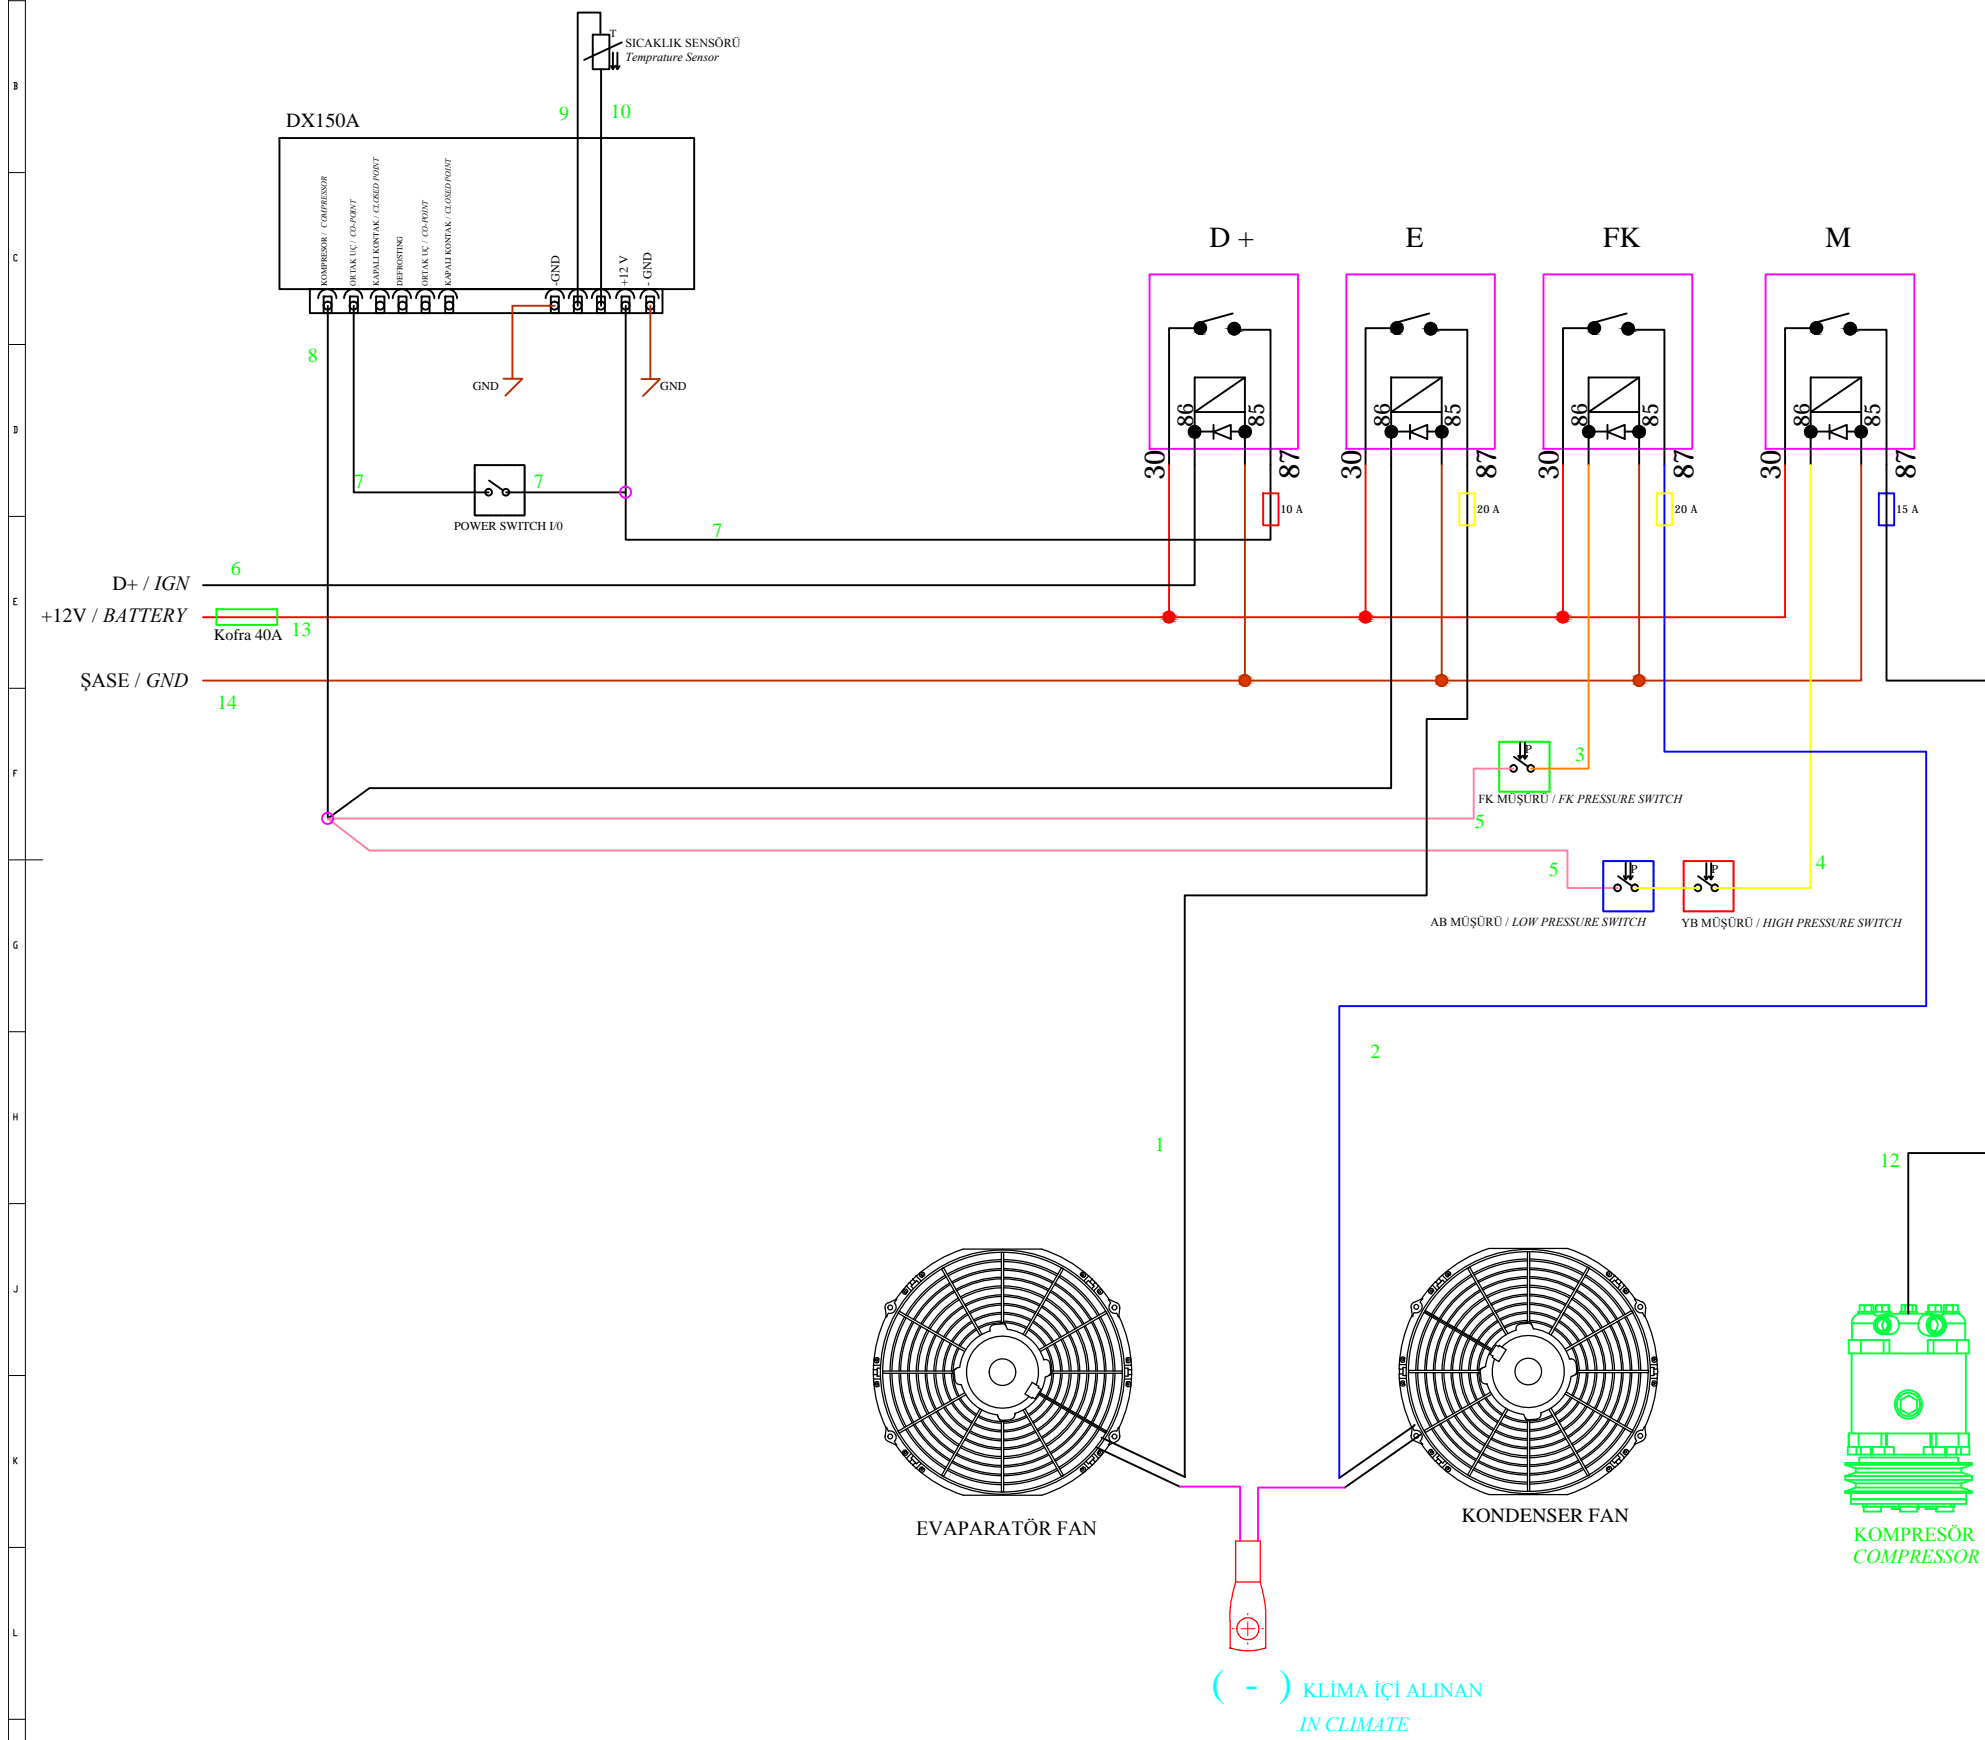

## ELEKTRİK PANOSU VE RÖLE BAĞLANTILARI ELECTRIC BOARD AND RELAY CONNECTION

RÖLELER RELAYS	AÇIKLAMA DESCRIPTION	AMPER	SİGORTA FUSE	AMPER
D+	D+ / IGN	30 A	S1	10 A
E	EVAP. FAN	30 A	S2	20 A
FK	KOND. FAN	30 A	S3	20 A
M	MANYETİK / CLUTCH	15 A	S4	15 A

KABLO TANIMLAMA / CABLE IDENTIFICATION		
NO	KABLO RENGİ / CABLE COLOR	AÇIKLAMA / DESCRIPTION
1	BEYAZ / WHITE (1,5 mm)	EVAP. FAN BLOWER
2	MAVİ / BLUE (1,5 mm)	FK KONDANSER MOTOR / CONDANSER MOTOR
3	TURUNCU / ORANGE (0,50mm)	FAN KONTROL MÜŞÜRÜ / FAN CONTROL SWITCH
4	SARI / YELLOW (0,50 mm)	MÜŞÜR GERİ DÖNÜŞ / SWITCH COME BACK
5	PEMBE / PINK (0,50mm)	MÜŞÜR ORTAK UÇ / SWITCH COMMON POINT
6	1 NOLU KABLO / 1 Nu Cable (0,50mm)	D+ / ACC
7	2 NOLU KABLO / 2 Nu Cable (0,50mm)	KUMANDA BESLEME / POWER CONTROL
8	3 NOLU KABLO / 3 Nu Cable (0,50mm)	A/C
9	4 NOLU KABLO / 4 Nu Cable (0,50mm)	SICAKLIK SENSÖRÜ + / TEMPRATURE SENSOR +
10	5 NOLU KABLO / 5 Nu Cable (0,50mm)	SICAKLIK SENSÖRÜ - / TEMPRATURE SENSOR -
11	6 NOLU KABLO / 6 Nu Cable (0,50mm)	BOŞ / EMPTY
12	7 NOLU KABLO / 7 Nu Cable (1,50mm)	MANYETİK / COMPRESSOR
13	KIRMIZI / RED (10mm)	B+ / BATTERY
14	KAHVERENGİ / BROWN (1,5 mm)	- ŞASE / GND

( - ) KLİMA İÇİ ALINAN  
IN CLIMATE

YILKAR airconditioned		AÇIKLAMA	
NO	RESMİ K	SN	TARH
CZEM	EMAY	RESMİ	TÜRKİYE
WALZEME	W 120	RESMİ NO:	050 01 07 01
NO	RESMİ K	SN	TARH
VEGİP:	SCALE:	SCALE:	SCALE: