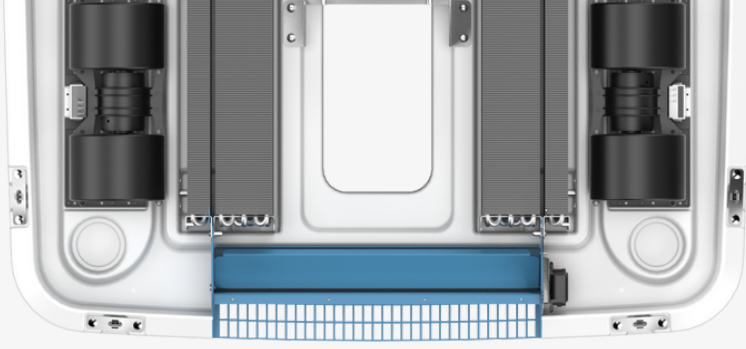

Aracınız ile Uyumlu Hatlar

Yılkar monoblok tavan klimaları boydan boya çizgiler ile aracınız ile uyum içerisinde bir bütünlük sağlar

Kompakt tasarımı sayesinde klimanızın bütün parçalarını içinde barındırarak aracınızın içerisinde daha fazla kullanım alanına sahip olmanızı sağlar.

Yılkar'ın kendi tesislerinde üretilen üst kapaklarımız, güneşin yıpratıcı etkilerine dayanıklı boya korumasına sahiptir.

Taze Hava Klapesi (Opsiyonel)

Aracınızdaki hava kalitesini arttırın

Klima ünitesinin içine eklenebilen taze hava klapesi (mavi renkte) ile aracınıza klima çalışır durumda iken %50 oranında taze hava sağlar.

Filtrelenerek aracınıza giren bu hava iklimlendirme terminalimizden geçtikten sonra istediğiniz sıcaklıkta aracınızın içerisine sevk edilir. Bu sayede yolcularınızın bulunduğu ortamda ısıl konfor kadar hava kalitesi de optimize edilmiş olur.

Isıtma (Opsiyonel)

Klimanıza soğutmanın yanında ısıtma fonksiyonu da katın

Isı değiştirici (kırmızı renkte), cihaz içeriğine katılarak ısıtma fonksiyonu kazandırılmaktadır. Yılkar, aracınızın iklimlendirilmesi için motorunuzda ortaya çıkan atıl ısıyı, kullanılabilir kılan tasarımı ile klimanıza ısıtma gücü kazandırabilir. Bu sayede hem motorunuzun soğutulması daha etkin olurken aracınız ısınır. Yolcularınız, dört mevsim konfora kavuşur. Isıtma, opsiyonel olarak cihazınıza eklenebilir, cihazın standart içeriği haricinde olan uygulamamızdır.