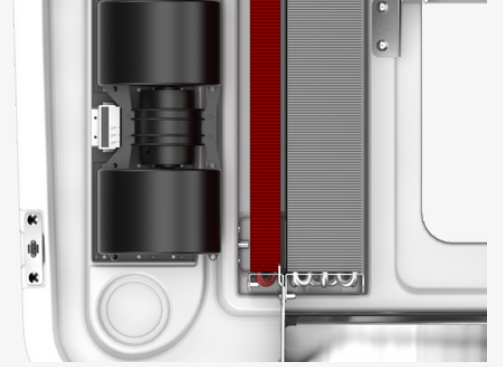

Aracınız ile Uyumlu Hatlar

Yılkar monoblok tavan klimaları boydan boya çizgiler ile aracınız ile uyum içerisinde bir bütünlük sağlar

Kompakt tasarımı sayesinde klimanızın bütün parçalarını içinde barındırarak aracınızın içerisinde daha fazla kullanım alanına sahip olmanızı sağlar.

Yılkar'ın kendi tesislerinde üretilen üst kapaklarımız, güneşin yıpratıcı etkilerine dayanıklı boya korumasına sahiptir.

Taze Hava Klapesi (Opsiyonel)

Aracınızdaki hava kalitesini arttırın

Klima ünitesinin içine eklenebilen taze hava klapesi (mavi renkte) ile aracınıza klima çalışır durumda iken %50 oranında taze hava sağlar.

Filtrelenerek aracınıza giren bu hava iklimlendirme terminalimizden geçtikten sonra istediğiniz sıcaklıkta aracınızın içerisine sevk edilir. Bu sayede yolcularınızın bulunduğu ortamda ısıl konfor kadar hava kalitesi de optimize edilmiş olur.

Isıtma (Opsiyonel)

Klimanıza soğutmanın yanında ısıtma fonksiyonu da katın

Isı değiştirici (kırmızı renkte), cihaz içeriğine katılarak ısıtma fonksiyonu kazandırılmaktadır. Yılkar, aracınızın iklimlendirilmesi için motorunuzda ortaya çıkan atıl ısıyı, kullanılabilir kılan tasarımı ile klimanıza ısıtma gücü kazandırabilir. Bu sayede hem motorunuzun soğutulması daha etkin olurken aracınız ısınır. Yolcularınız, dört mevsim konfora kavuşur. Isıtma, opsiyonel olarak cihazınıza eklenebilir, cihazın standart içeriği haricinde olan uygulamamızdır.

Etkin Sistem Performans Kontrolü

Akışkan kontrolünün etkinliği klimanızın kalitesini belirler

Akışkan kontrolü, klimanızın değişken ortam parametrelerine uyum sağlamasını sağlayarak kompresörünüzü korur, performansını her zaman en üst düzeyde tutar.