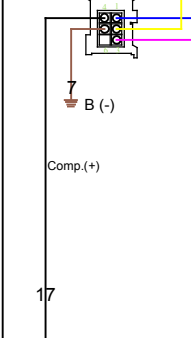

(SK2) KOMPRESÖR VE
 ARAÇ MOTOR
 BAĞLANTI SOKETİ

Müşür Geri Dönüş
 Switch Come Back
 Müşür Gidiş
 Switch Common End

D(+)
 ign+
 B (-)
 Comp.(+)
 17
 21

İÇ SICAKLIK SENSÖRÜ
 Inside Temp.

Outside Temp.
 DIŞ SICAKLIK SENSÖRÜ